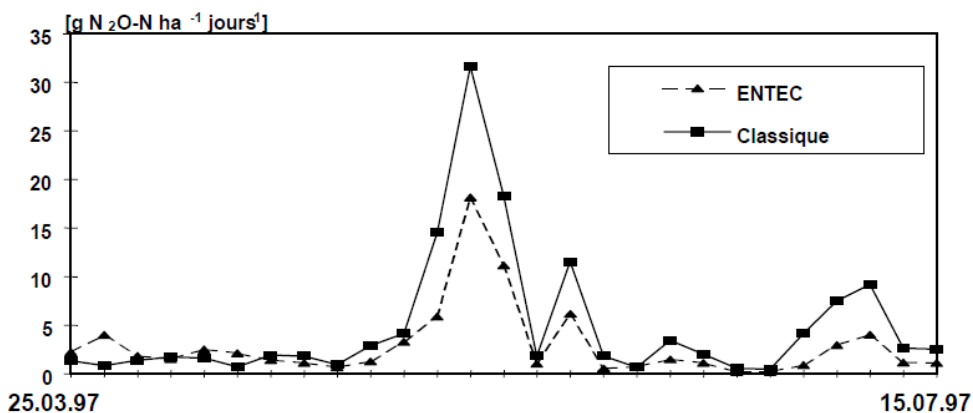

- Réduction de 40% des émissions de N₂O (Gaz à Effet de Serre)