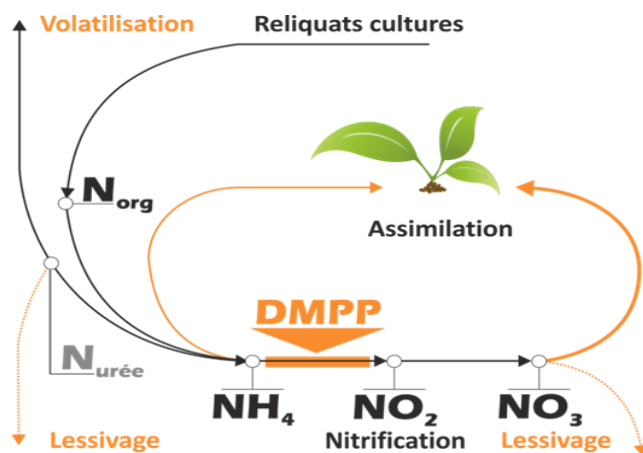

Ultimate®

INNOVATIVE FERTILIZER

Engrais minéral avec technologie

ENTEC®

N . P . K + MgO

Ultimate, une fertilisation azotée optimisée

- Libération contrôlée de l'azote sur plusieurs semaines
- Disponibilité immédiate des éléments fertilisants
- Une réponse aux exigences environnementales

Nous consulter pour établir la formule de votre choix

Votre Fertilisation

Ultimate bénéficie de la technologie Entec, technique de régulation de nitrification spécifique (DMPP), développée pour rendre les apports d'azote plus efficaces.

Ultimate permet de sécuriser les rendements et la qualité des récoltes, notamment dans des situations pédoclimatiques défavorables.

Ultimate, protège l'azote grâce au DMPP, qui agit sur le cycle de l'azote en libérant progressivement l'azote nitrique.

Ultimate, prolonge de façon importante la durée de nitrification (jusqu'à 2,5 fois).

- Limite les libérations rapides et importantes de NO₃ : gestion des excès de vigueur
- Protection de l'azote contre le lessivage (jusqu'à -25%)
 - + d'azote dans les moûts
 - + de composés aromatiques
 - meilleur rendement
- Apporte les avantages du fractionnement en un seul apport
- Nutrition continue de la plante durant plusieurs semaines